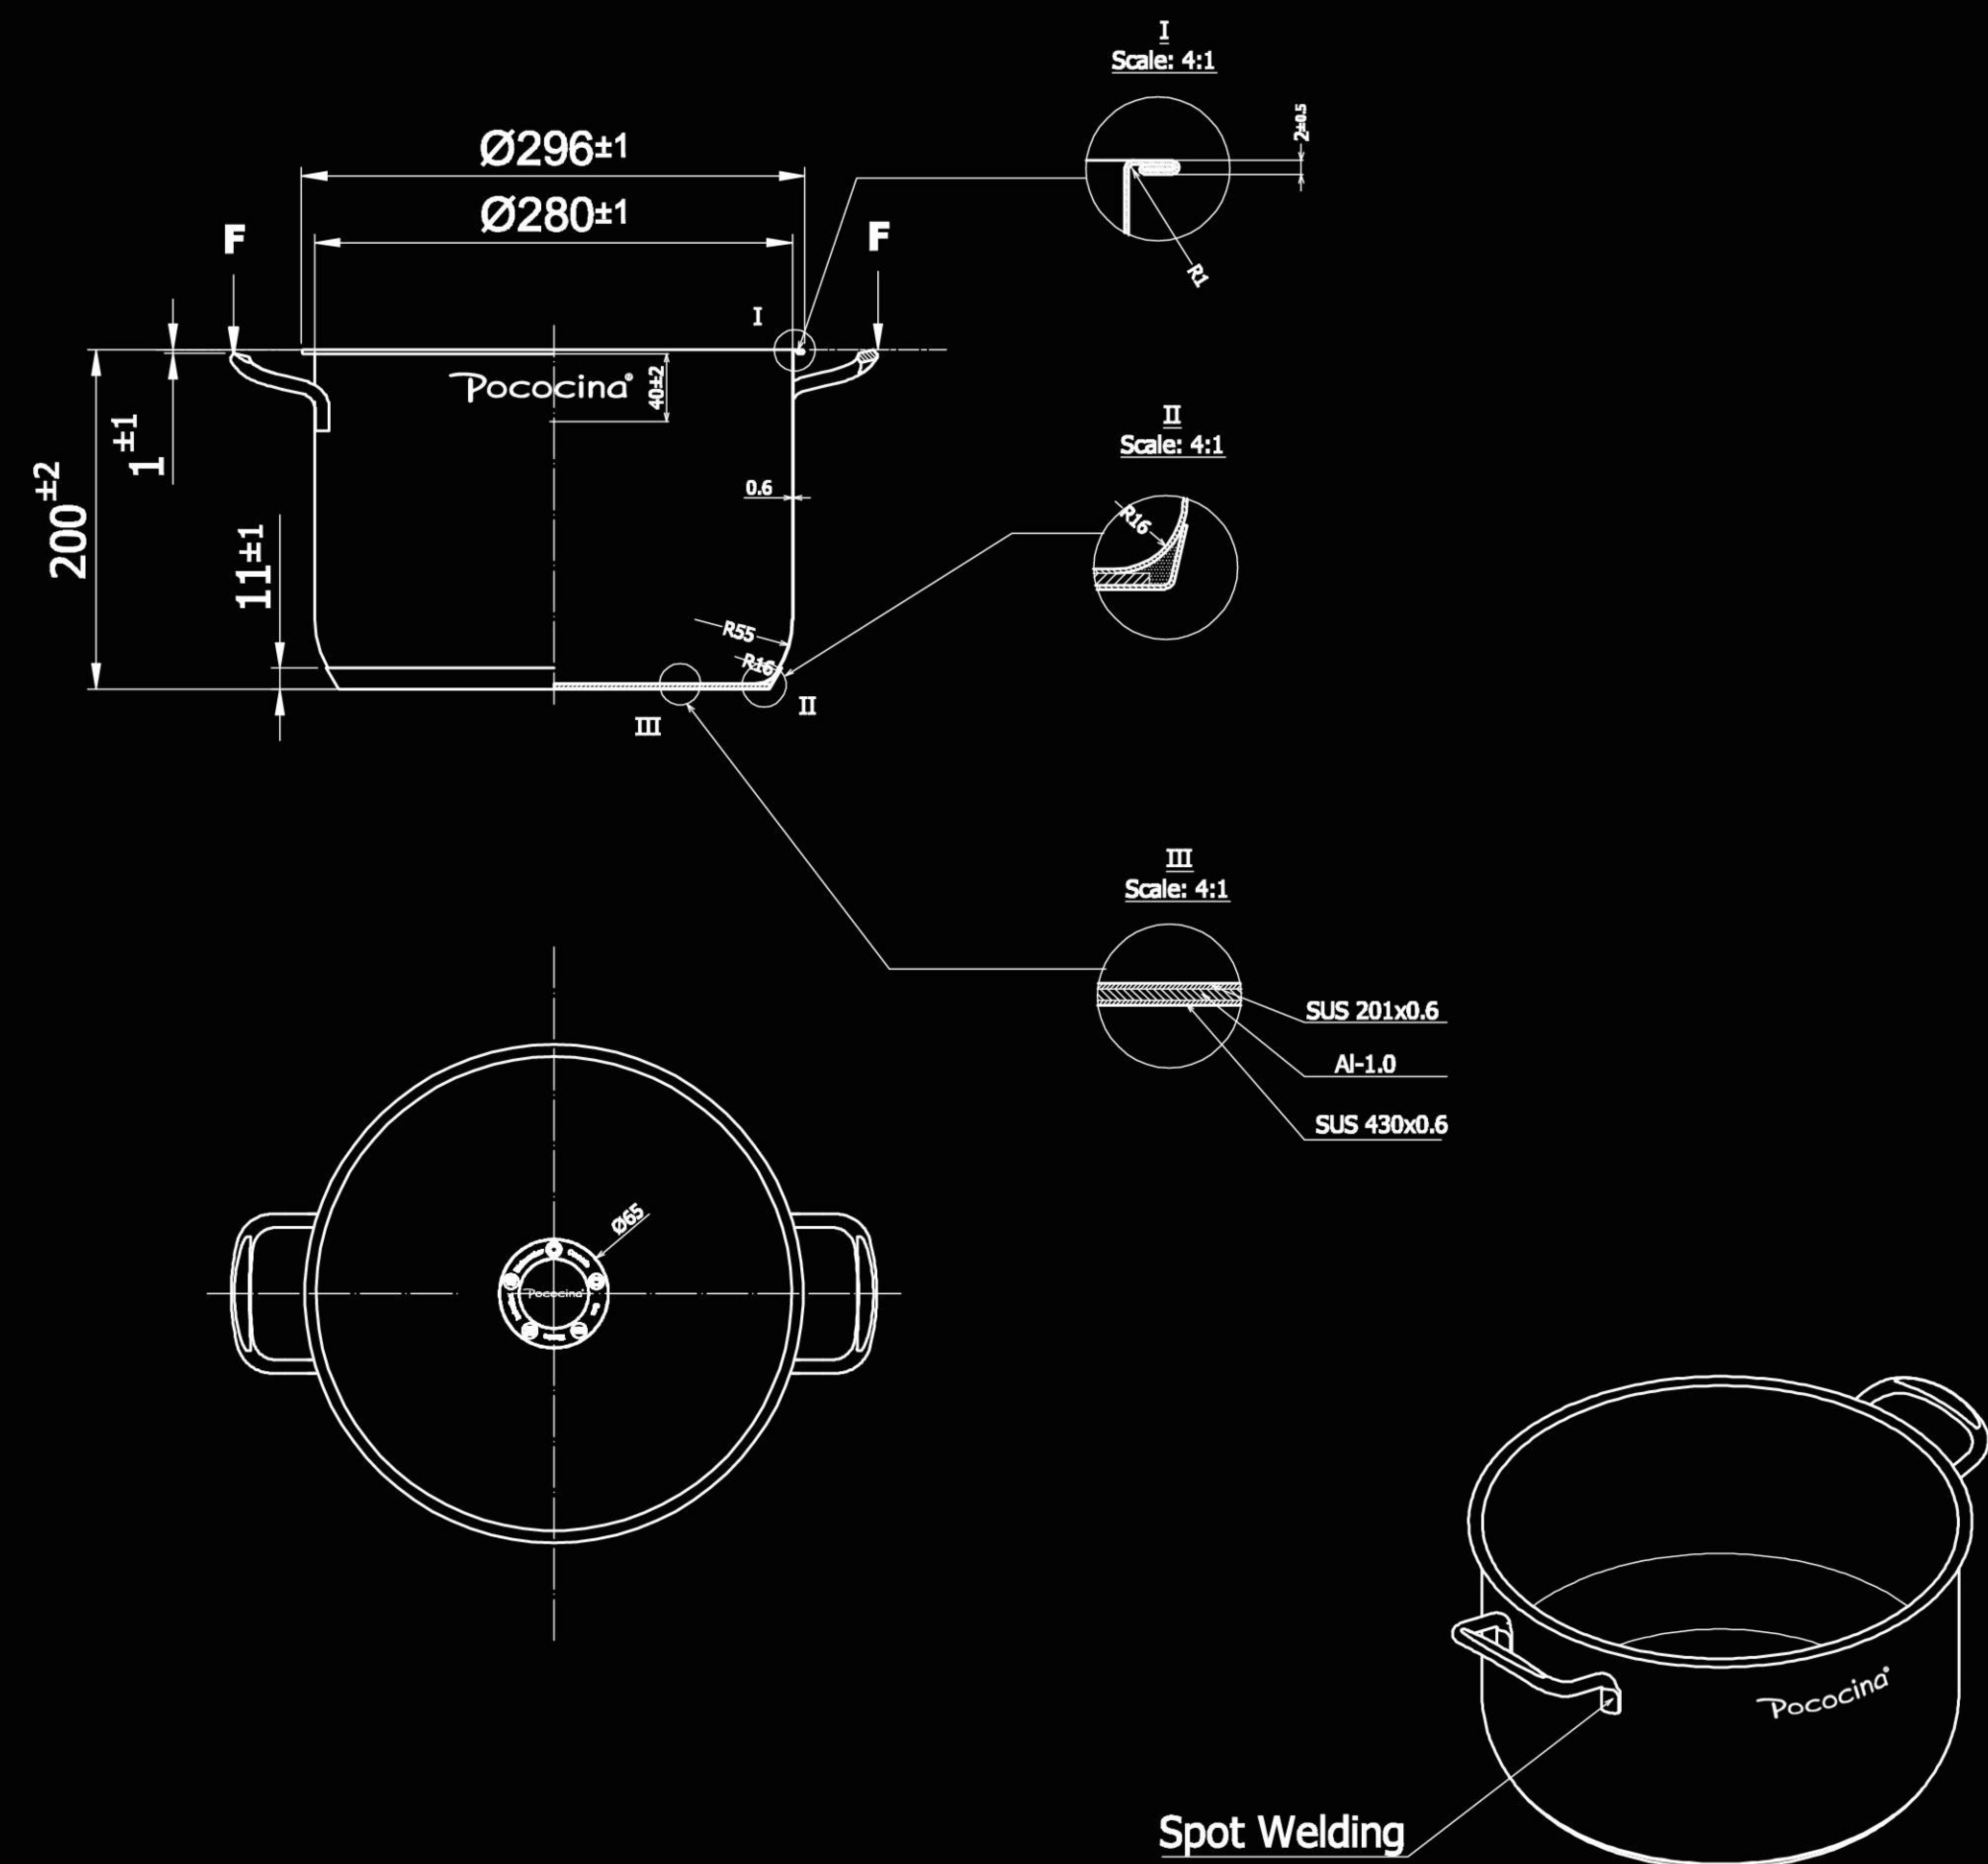

SHENZHEN MEISHENGFA TRADE CO.,LTD			文件名称	MSF1803006DS			
			项目名称	锅身规格			
设计 designed	Gavin Deng	2018. 03. 15	图纸编号				
审核 checked	Hugo	2018. 03. 15	比例 scale	材料 material	重量 weight	数量 quantity	页/页数 1/1
批准 approved	Ben	2018. 03. 15	4:1	201	1200g	10000	版本 version